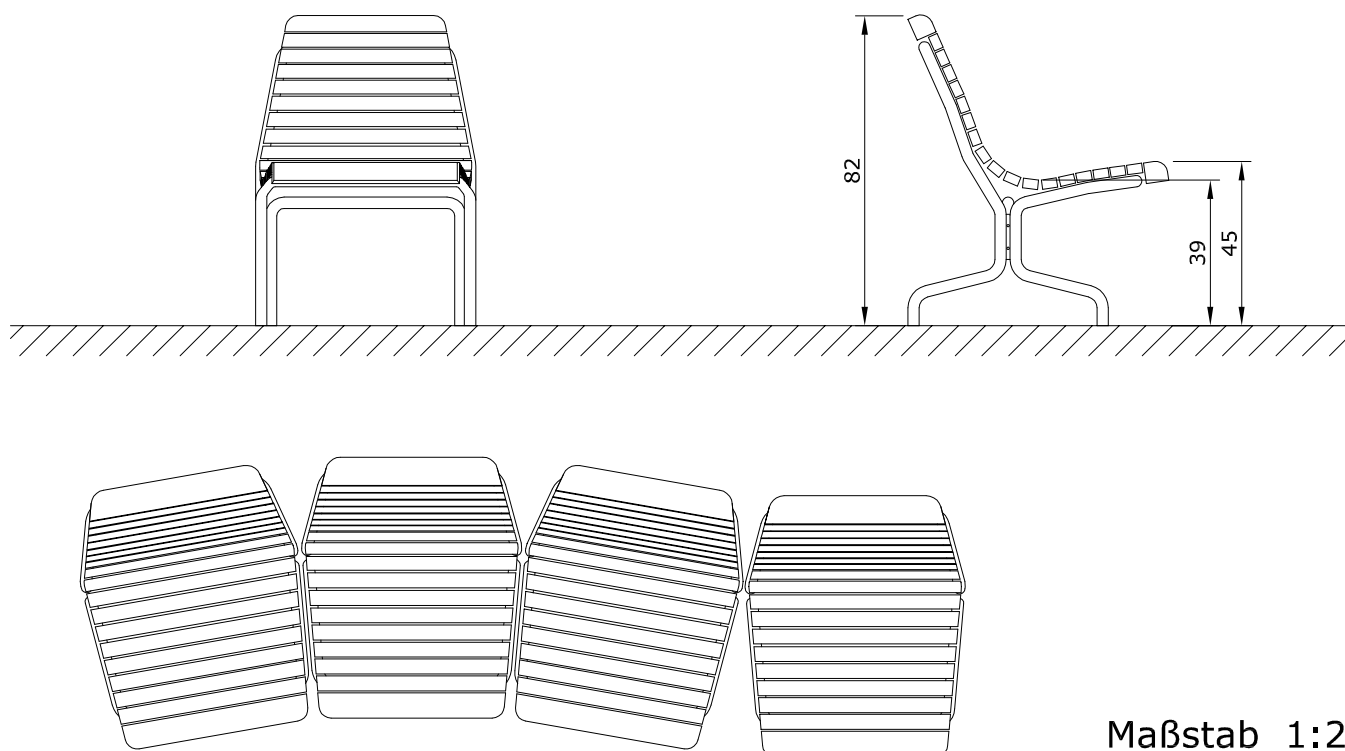

SEDIA PER PARCO
PARKSTUHL
PARK CHAIR

ORIGINAL
euroform W[®]

MOD. 322

FISSO/FEST/FIX

LIBERO/FREISTEHEND/FREE-STANDING

Maßstab 1:20

PANCA PER PARCO
PARKBANK
PARK BENCH

ORIGINAL
euroform W®

MOD. 323

FISSO/FEST/FIX

LIBERO/FREISTEHEND/FREE-STANDING

MOD.322

MOD.323

Maßstab 1:20

PANCA PER PARCO
PARKBANK
PARK BENCH

ORIGINAL
euroform W®

MOD. 325

FISSO/FEST/FIX

LIBERO/FREISTEHEND/FREE-STANDING

Maßstab 1:20