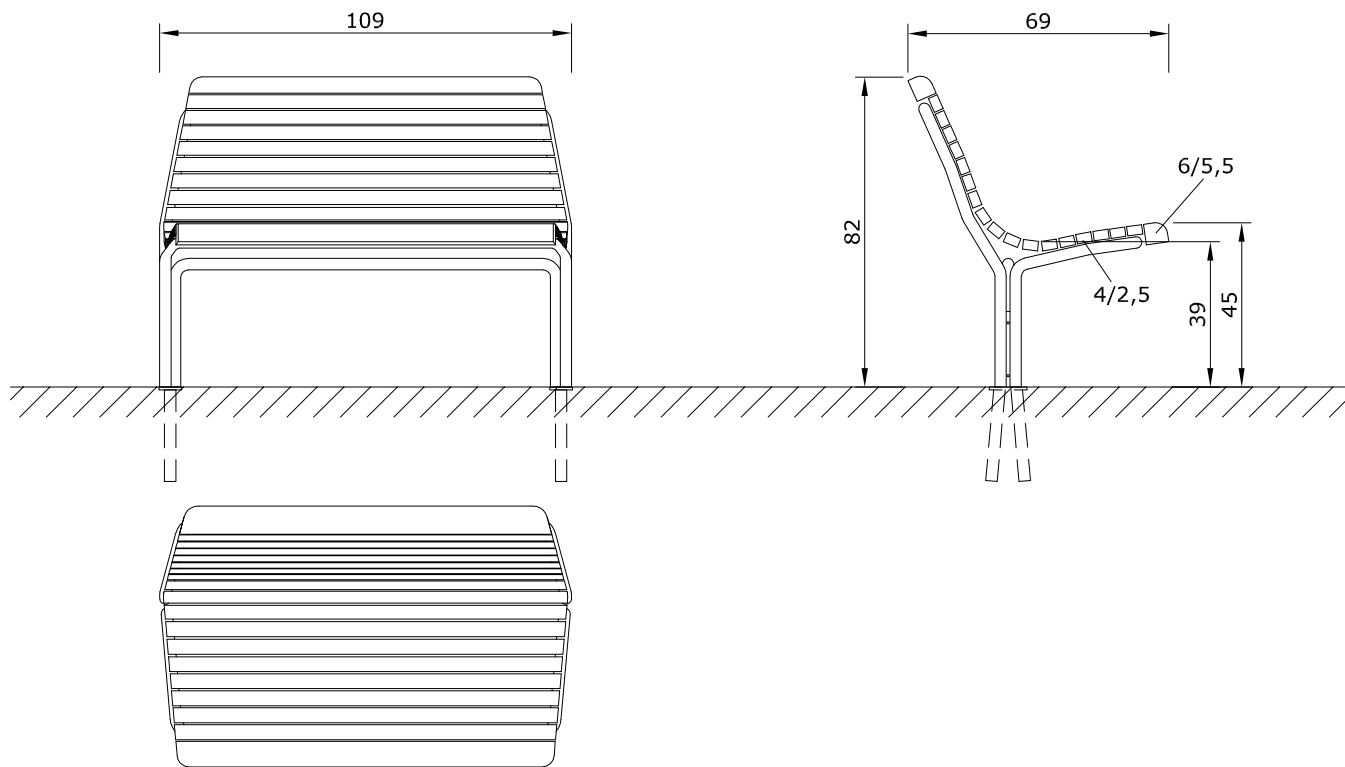

SEDIA PER PARCO
PARKSTUHL
PARK CHAIR

ORIGINAL
euroform W[®]

MOD. 322

FISSO/FEST/FIX

LIBERO/FREISTEHEND/FREE-STANDING

Maßstab 1:20

PANCA PER PARCO
PARKBANK
PARK BENCH

ORIGINAL
euroform W®

MOD. 323

FISSO/FEST/FIX

LIBERO/FREISTEHEND/FREE-STANDING

MOD.322

MOD.323

Maßstab 1:20

PANCA PER PARCO
PARKBANK
PARK BENCH

ORIGINAL
euroform W®

MOD. 325

FISSO/FEST/FIX

LIBERO/FREISTEHEND/FREE-STANDING

Maßstab 1:20