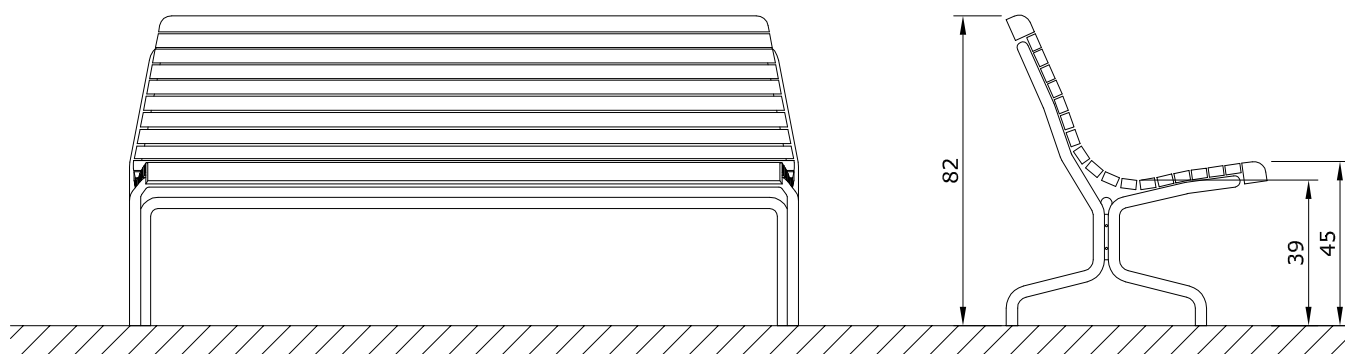

MOD. 323

FISSO/FEST/FIX

LIBERO/FREISTEHEND/FREE-STANDING

MOD.322

MOD.323

Maßstab 1:20

PANCA PER PARCO
PARKBANK
PARK BENCH

ORIGINAL
euroform W®

MOD. 325

FISSO/FEST/FIX

LIBERO/FREISTEHEND/FREE-STANDING

Maßstab 1:20