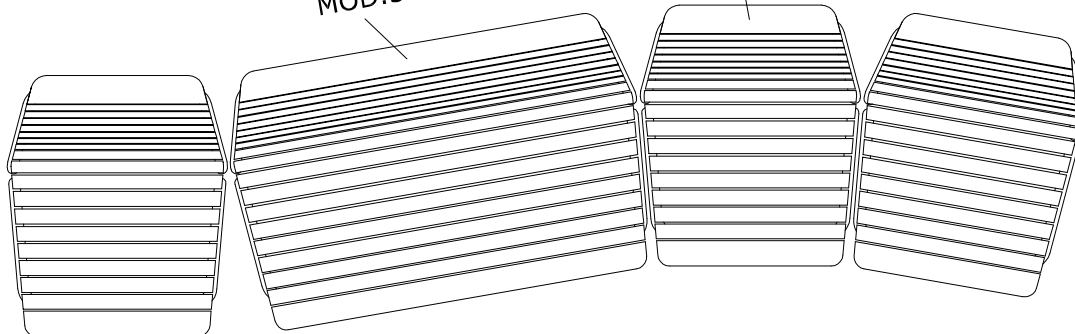

MOD. 323

FISSO/FEST/FIX

LIBERO/FREISTEHEND/FREE-STANDING

MOD.322

MOD.323

Maßstab 1:20

PANCA PER PARCO
PARKBANK
PARK BENCH

ORIGINAL
euroform W®