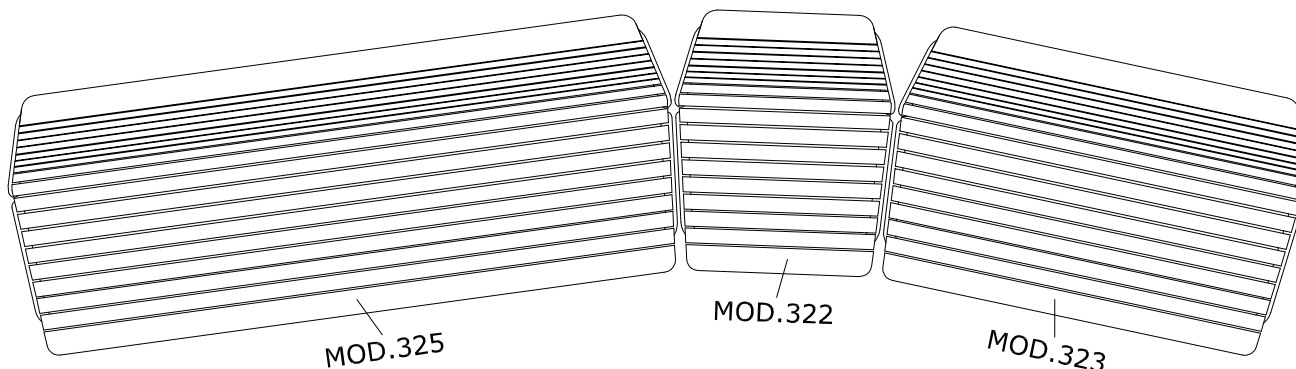

MOD. 323

FISSO/FEST/FIX

LIBERO/FREISTEHEND/FREE-STANDING

MOD.322

MOD.323

Maßstab 1:20

PANCA PER PARCO
PARKBANK
PARK BENCH

ORIGINAL
euroform W®

MOD. 325

FISSO/FEST/FIX

LIBERO/FREISTEHEND/FREE-STANDING

Maßstab 1:20