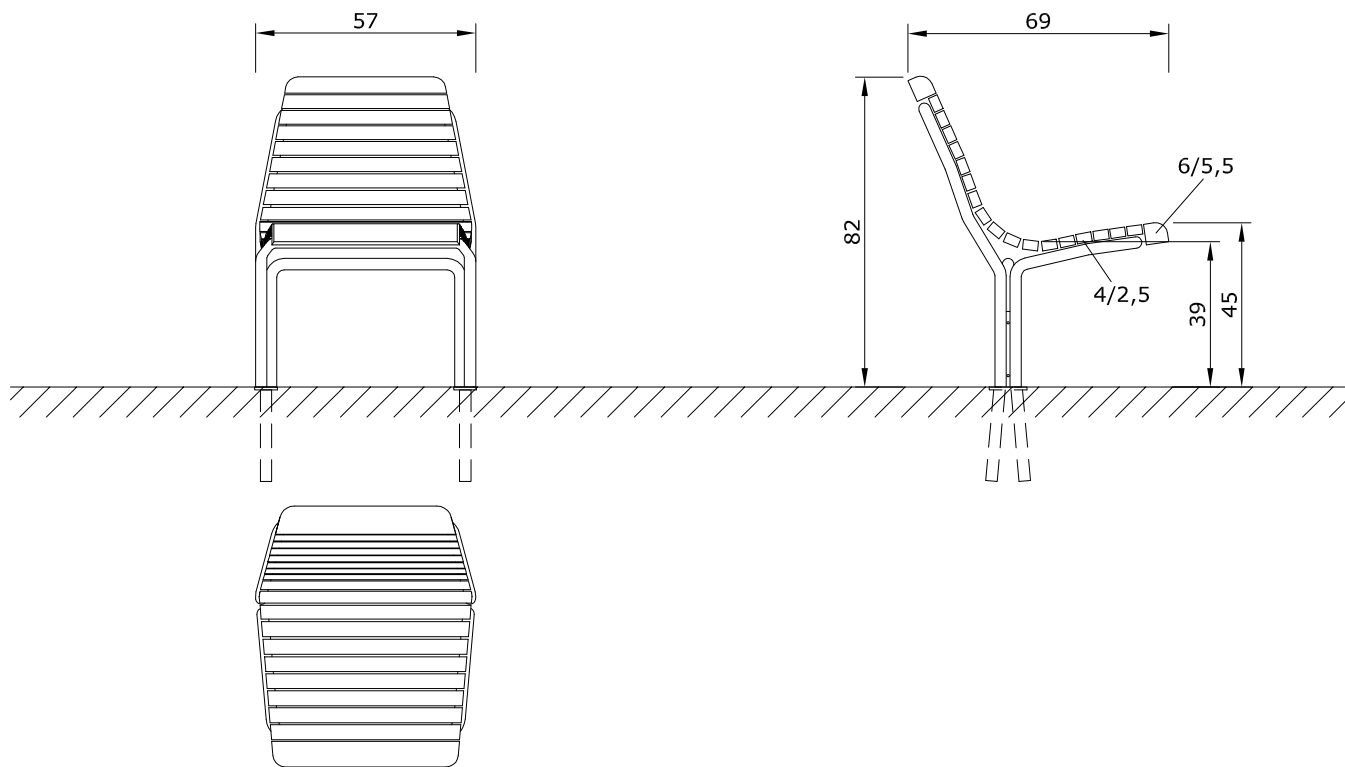

SEDIA PER PARCO
PARKSTUHL
PARK CHAIR

ORIGINAL
euroform W[®]

MOD. 322

FISSO/FEST/FIX

LIBERO/FREISTEHEND/FREE-STANDING

Maßstab 1:20

PANCA PER PARCO
PARKBANK
PARK BENCH

ORIGINAL
euroform W®

MOD. 323

FISSO/FEST/FIX

LIBERO/FREISTEHEND/FREE-STANDING

MOD.322

MOD.323

Maßstab 1:20

PANCA PER PARCO
PARKBANK
PARK BENCH

ORIGINAL
euroform W®

MOD. 325

FISSO/FEST/FIX

LIBERO/FREISTEHEND/FREE-STANDING

Maßstab 1:20