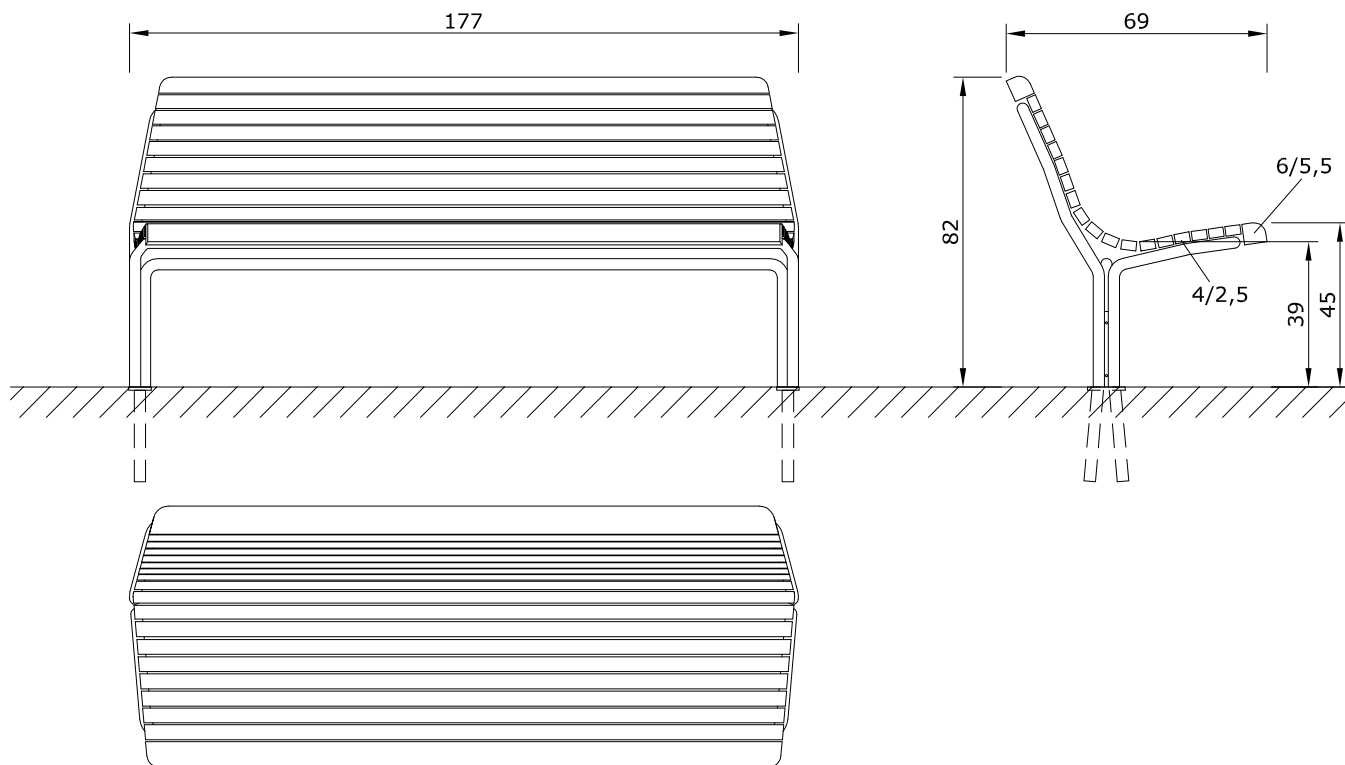

MOD. 323

FISSO/FEST/FIX

LIBERO/FREISTEHEND/FREE-STANDING

MOD.322

MOD.323

Maßstab 1:20

PANCA PER PARCO
PARKBANK
PARK BENCH

ORIGINAL
euroform W®

MOD. 325

FISSO/FEST/FIX

LIBERO/FREISTEHEND/FREE-STANDING

Maßstab 1:20