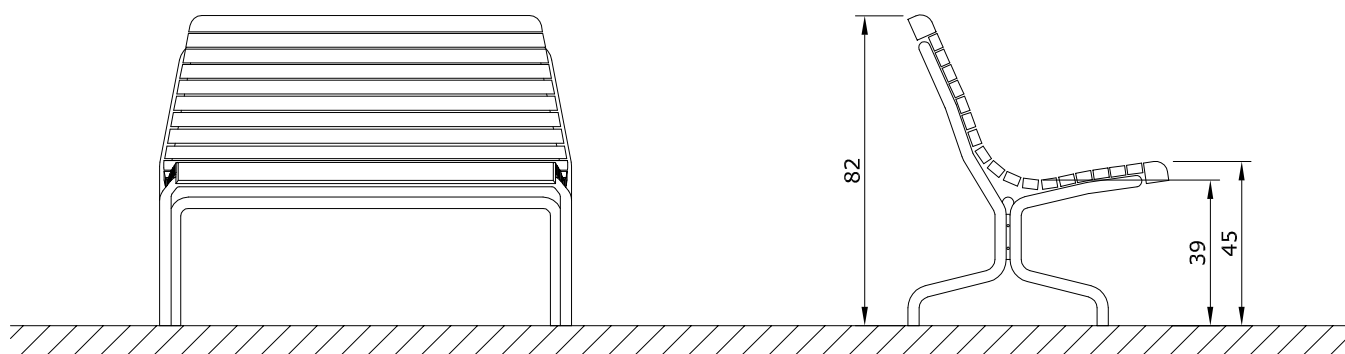

SEDIA PER PARCO
PARKSTUHL
PARK CHAIR

ORIGINAL
euroform W[®]

MOD. 322

FISSO/FEST/FIX

LIBERO/FREISTEHEND/FREE-STANDING

Maßstab 1:20

PANCA PER PARCO
PARKBANK
PARK BENCH

ORIGINAL
euroform W®

MOD. 323

FISSO/FEST/FIX

LIBERO/FREISTEHEND/FREE-STANDING

MOD.322

MOD.323

Maßstab 1:20

PANCA PER PARCO
PARKBANK
PARK BENCH

ORIGINAL
euroform W®

MOD. 325

FISSO/FEST/FIX

LIBERO/FREISTEHEND/FREE-STANDING

Maßstab 1:20